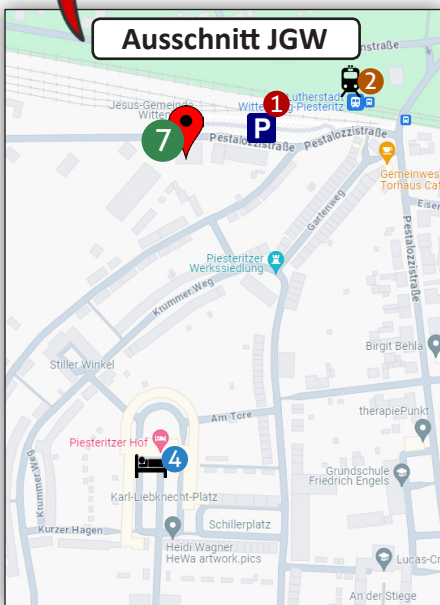

Lageplan Josua Netzwerktreffen in Wittenberg

Parkmöglichkeiten nahe Jesus-Gemeinde Wittenberg

Name des Parkplatzes	Adresse	Stellplätze	Kosten
Parkplatz	Pestalozzistraße 13, 06886 Lutherstadt Wittenberg	genug	Kostenlos

Bahnstation nahe Jesus-Gemeinde Wittenberg

Name der Bahnstation	Infos
Lutherstadt Wittenberg-Piesteritz	Sehr nah am Gemeindezentrum (210 m); Nur eine Bahnstation bis Altstadt/Innenstadt
Lutherstadt Wittenberg-Altstadt	Bahnstation Altstadt; sehr nah am Quartier 5 und 6 (Jugendherberge und Hotel Brauhaus)

Übernachtungsmöglichkeiten in Lutherstadt Wittenberg

Unterkunft (inkl. Frühstück)	Infos	Weg bis Jesus-Gemeinde W.	Link/Webseite
Piesteritzer Hof Frühstück muss evtl. dazugebucht werden!	11 schöne Zimmer, fußläufig	550 m	www.piesteritzerhof.de
Jugendherberge Wittenb.	preiswert	4,1 km	www.jugendherberge.de/jugendherbergen/wittenberg
Brauhaus Wittenberg	schöne Zimmer, nettes Ambiente	4,8 km	www.brauhaus-wittenberg.de
Viele weitere Hotels und Pensionen verfügbar	Siehe verschiedene Vergleichsportale	www.hotel.check24.de www.airbnb.de www.booking.com ...

Jesus-Gemeinde Wittenberg (JGW) | Pestalozzistraße 14, 06886 Lutherstadt Wittenberg